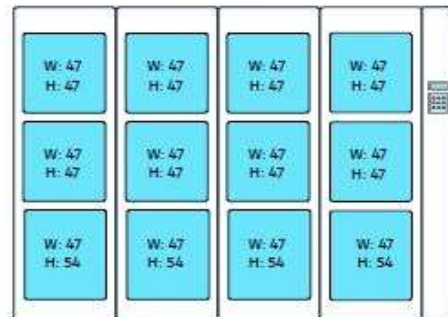

**K11 PRO**

Width 267 cm

**K13 PRO**

Width 327 cm

**K9 PRO Hybrid**

Width 167 cm

**K12 PRO Hybrid**

Width 227 cm

**K16 One ST**

Width 187 cm

**K6 BASIC**

Width 134 cm

**K6 LITE**

Width 134 cm

**K12 LITE**

Width 252 cm