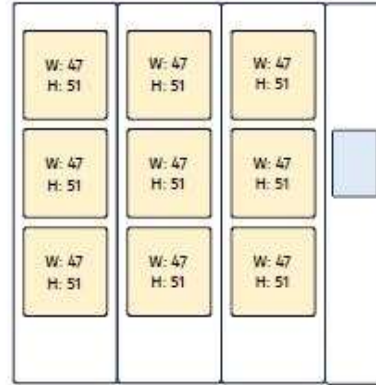

**K3 PRO**

Width 87 cm

**K6 PRO / META**

Width 147 cm

**K9 PRO / META**

Width 207 cm

**K12 PRO / META**

Width 267 cm

**K15 PRO**

Width 327 cm

**K2 PRO**

Width 87 cm

**K5 PRO**

Width 147 cm

**K8 PRO**

Width 207 cm

**K11 PRO**

Width 267 cm

**K13 PRO**

Width 327 cm

**K9 PRO Hybrid**

Width 167 cm

**K12 PRO Hybrid**

Width 227 cm