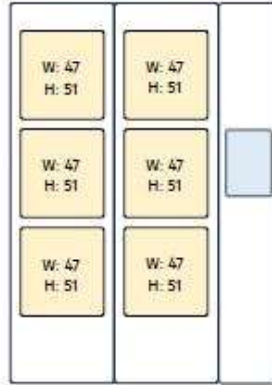

## CENNÍK 2024

MODEL CENA v EUR/bez DPH

K6 BASIC (ďalšie vydanie)	€ 10 510,00
K6 LITE (ďalšie vydanie)	€ 11 560,00
K12 BASIC (ďalšie vydanie)	€ 14 250,00
K12 LITE (ďalšie vydanie)	€ 15 620,00
K6 One STANDARD	€ 13 960,00
K7 One STANDARD	€ 14 120,00
K8 One STANDARD	€ 14 250,00
K12 One STANDARD	€ 19 680,00
K14 One STANDARD	€ 19 965,00
K16 One STANDARD	€ 20 350,00
K6 META	€ 13 895,00
K9 META	€ 17 025,00
K12 META	€ 20 190,00
K2 PRO	€ 10 735,00
K3 PRO	€ 10 830,00
K5 PRO	€ 16 740,00
K6 PRO	€ 17 060,00
K8 PRO	€ 21 595,00
K9 PRO	€ 21 880,00
K9 PRO Hybrid	€ 19 390,00
K11 PRO	€ 25 780,00
K12 PRO	€ 26 065,00
K12 PRO Hybrid	€ 22 970,00
K14 PRO Hybrid	€ 24 690,00
K15 PRO	€ 30 730,00

**K3 PRO**

Width 87 cm

**K6 PRO / META**

Width 147 cm

**K9 PRO / META**

Width 207 cm

**K12 PRO / META**

Width 267 cm

**K15 PRO**

Width 327 cm

**K2 PRO**

Width 87 cm

**K5 PRO**

Width 147 cm

**K8 PRO**

Width 207 cm

**K11 PRO**

Width 267 cm

**K13 PRO**

Width 327 cm

**K9 PRO Hybrid**

Width 167 cm

**K12 PRO Hybrid**

Width 227 cm