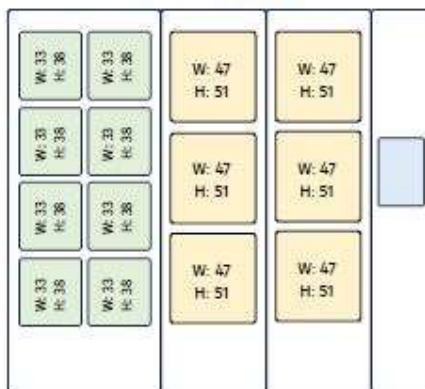

**K15 PRO**

Width 327 cm

**K2 PRO**

Width 87 cm

**K5 PRO**

Width 147 cm

**K8 PRO**

Width 207 cm

**K11 PRO**

Width 267 cm

**K13 PRO**

Width 327 cm

**K9 PRO Hybrid**

Width 167 cm

**K12 PRO Hybrid**

Width 227 cm

**K14 PRO Hybrid**

Width 227 cm

**K6 One ST**

Width 107 cm

**K12 One ST**

Width 187 cm

**K8 One ST**

Width 107 cm

**K16 One ST**

Width 187 cm

**K6 BASIC**

Width 134 cm

**K6 LITE**

Width 134 cm

**K12 LITE**

Width 252 cm