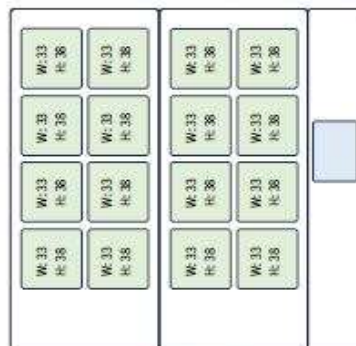

**K15 PRO**

Width 327 cm

**K2 PRO**

Width 87 cm

**K5 PRO**

Width 147 cm

**K8 PRO**

Width 207 cm

**K11 PRO**

Width 267 cm

**K13 PRO**

Width 327 cm

**K9 PRO Hybrid**

Width 167 cm

**K12 PRO Hybrid**

Width 227 cm

**K14 PRO Hybrid**

Width 227 cm

**K6 One ST**

Width 107 cm

**K12 One ST**

Width 187 cm

**K8 One ST**

Width 107 cm

**K16 One ST**

Width 187 cm

**K6 BASIC**

Width 134 cm

**K6 LITE**

Width 134 cm

**K12 LITE**

Width 252 cm