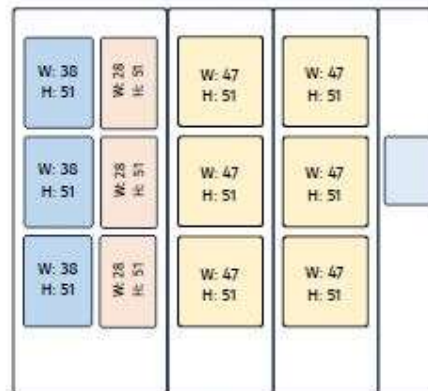

**K15 PRO**

Width 327 cm

**K2 PRO**

Width 87 cm

**K5 PRO**

Width 147 cm

**K8 PRO**

Width 207 cm

**K11 PRO**

Width 267 cm

**K13 PRO**

Width 327 cm

**K9 PRO Hybrid**

Width 167 cm

**K12 PRO Hybrid**

Width 227 cm

**K14 PRO Hybrid**

Width 227 cm

**K6 One ST**

Width 107 cm

**K12 One ST**

Width 187 cm

**K8 One ST**

Width 107 cm

**K16 One ST**

Width 187 cm

**K6 BASIC**

Width 134 cm

**K6 LITE**

Width 134 cm

**K12 LITE**

Width 252 cm