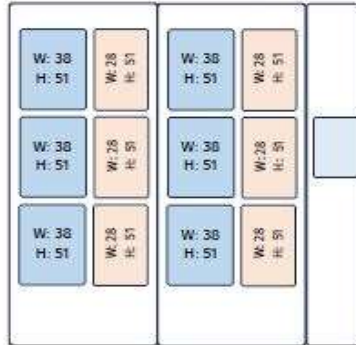

**K15 PRO**

Width 327 cm

**K2 PRO**

Width 87 cm

**K5 PRO**

Width 147 cm

**K8 PRO**

Width 207 cm

**K11 PRO**

Width 267 cm

**K13 PRO**

Width 327 cm

**K9 PRO Hybrid**

Width 167 cm

**K12 PRO Hybrid**

Width 227 cm

**K14 PRO Hybrid**

Width 227 cm

**K6 One ST**

Width 107 cm

**K12 One ST**

Width 187 cm

**K8 One ST**

Width 107 cm

**K16 One ST**

Width 187 cm

**K6 BASIC**

Width 134 cm

**K6 LITE**

Width 134 cm

**K12 LITE**

Width 252 cm