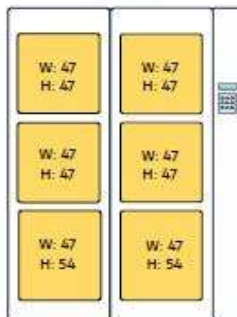

**K15 PRO**

Width 327 cm

**K2 PRO**

Width 87 cm

**K5 PRO**

Width 147 cm

**K8 PRO**

Width 207 cm

**K11 PRO**

Width 267 cm

**K13 PRO**

Width 327 cm

**K9 PRO Hybrid**

Width 167 cm

**K12 PRO Hybrid**

Width 227 cm

**K14 PRO Hybrid**

Width 227 cm

**K6 One ST**

Width 107 cm

**K12 One ST**

Width 187 cm

**K8 One ST**

Width 107 cm

**K16 One ST**

Width 187 cm

**K6 BASIC**

Width 134 cm

**K6 LITE**

Width 134 cm

**K12 LITE**

Width 252 cm