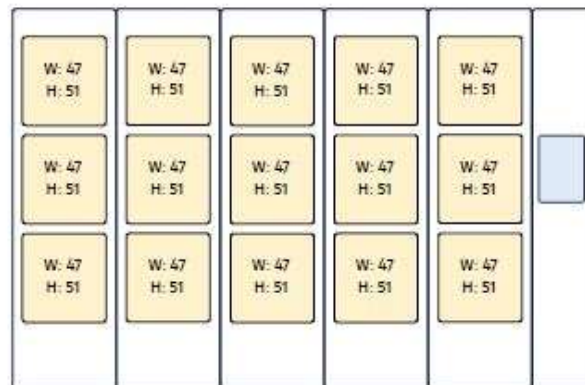

**K3 PRO**

Width 87 cm

**K6 PRO / META**

Width 147 cm

**K9 PRO / META**

Width 207 cm

**K12 PRO / META**

Width 267 cm

**K15 PRO**

Width 327 cm

**K2 PRO**

Width 87 cm

**K5 PRO**

Width 147 cm

**K8 PRO**

Width 207 cm

**K11 PRO**

Width 267 cm

**K13 PRO**

Width 327 cm

**K9 PRO Hybrid**

Width 167 cm

**K12 PRO Hybrid**

Width 227 cm