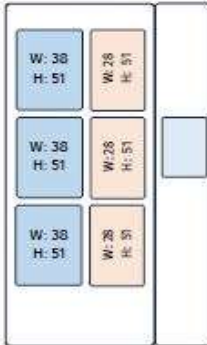

**K15 PRO**

Width 327 cm

**K2 PRO**

Width 87 cm

**K5 PRO**

Width 147 cm

**K8 PRO**

Width 207 cm

**K11 PRO**

Width 267 cm

**K13 PRO**

Width 327 cm

**K9 PRO Hybrid**

Width 167 cm

**K12 PRO Hybrid**

Width 227 cm

**K14 PRO Hybrid**

Width 227 cm

**K6 One ST**

Width 107 cm

**K12 One ST**

Width 187 cm

**K8 One ST**

Width 107 cm

**K16 One ST**

Width 187 cm

**K6 BASIC**

Width 134 cm

**K6 LITE**

Width 134 cm

**K12 LITE**

Width 252 cm