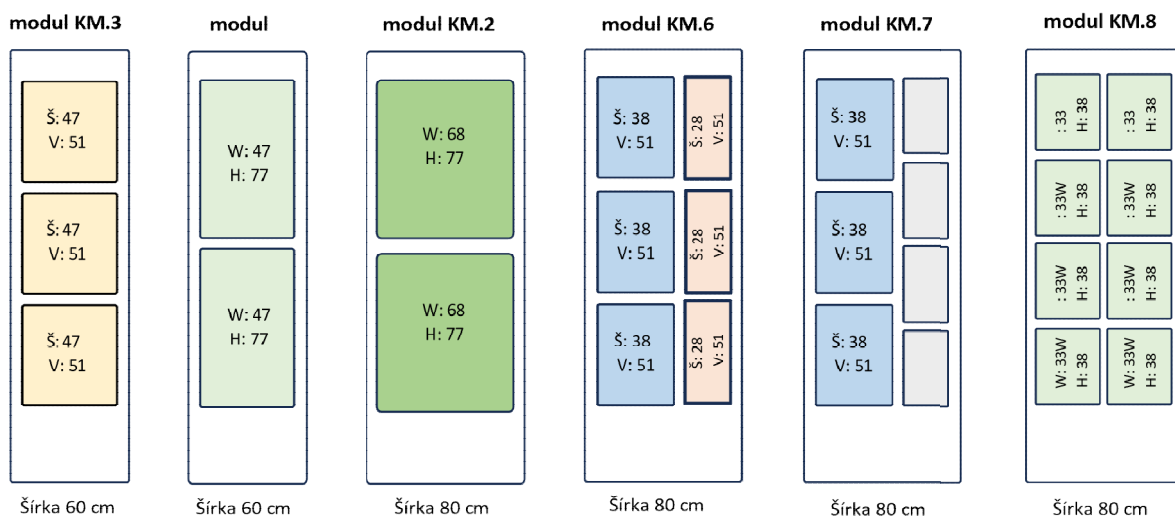

Pre modely **K.PRO** (Línia PROFESSIONAL):

Do jedného BOUQUETMATu je možné ľubovoľne kombinovať nasledujúce moduly, ako aj ďalej rozširovať zariadenie.

Konfigurácie nasledujúcich modulov, ktoré nie sú zahrnuté v cenníku, sa oceňujú individuálne

Moduly k dispozícii pre ľubovoľnú vlastnú konfiguráciu: