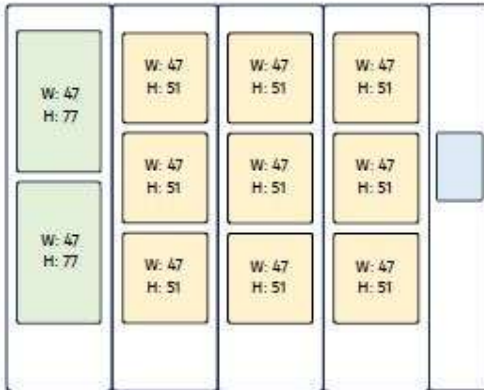

**K3 PRO**

Width 87 cm

**K6 PRO / META**

Width 147 cm

**K9 PRO / META**

Width 207 cm

**K12 PRO / META**

Width 267 cm

**K15 PRO**

Width 327 cm

**K2 PRO**

Width 87 cm

**K5 PRO**

Width 147 cm

**K8 PRO**

Width 207 cm

**K11 PRO**

Width 267 cm

**K13 PRO**

Width 327 cm

**K9 PRO Hybrid**

Width 167 cm

**K12 PRO Hybrid**

Width 227 cm

**K14 PRO Hybrid**

Width 227 cm

**K6 One ST**

Width 107 cm

**K12 One ST**

Width 187 cm

**K8 One ST**

Width 107 cm