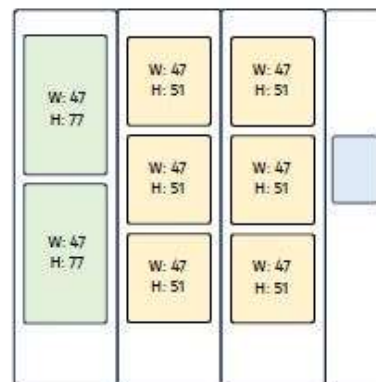

**K3 PRO**

Width 87 cm

**K6 PRO / META**

Width 147 cm

**K9 PRO / META**

Width 207 cm

**K12 PRO / META**

Width 267 cm

**K15 PRO**

Width 327 cm

**K2 PRO**

Width 87 cm

**K5 PRO**

Width 147 cm

**K8 PRO**

Width 207 cm

**K11 PRO**

Width 267 cm

**K13 PRO**

Width 327 cm

**K9 PRO Hybrid**

Width 167 cm

**K12 PRO Hybrid**

Width 227 cm

**K14 PRO Hybrid**

Width 227 cm

**K6 One ST**

Width 107 cm

**K12 One ST**

Width 187 cm

**K8 One ST**

Width 107 cm