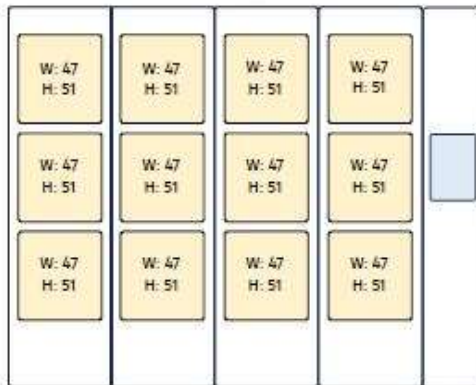

**K3 PRO**

Width 87 cm

**K6 PRO / META**

Width 147 cm

**K9 PRO / META**

Width 207 cm

**K12 PRO / META**

Width 267 cm

**K15 PRO**

Width 327 cm

**K2 PRO**

Width 87 cm

**K5 PRO**

Width 147 cm

**K8 PRO**

Width 207 cm

**K11 PRO**

Width 267 cm

**K13 PRO**

Width 327 cm

**K9 PRO Hybrid**

Width 167 cm

**K12 PRO Hybrid**

Width 227 cm

**K16 One ST**

Width 187 cm

**K6 BASIC**

Width 134 cm

**K6 LITE**

Width 134 cm

**K12 LITE**

Width 252 cm