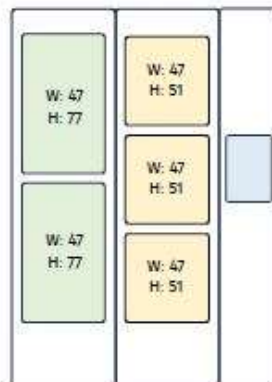

**K3 PRO**

Width 87 cm

**K6 PRO / META**

Width 147 cm

**K9 PRO / META**

Width 207 cm

**K12 PRO / META**

Width 267 cm

**K15 PRO**

Width 327 cm

**K2 PRO**

Width 87 cm

**K5 PRO**

Width 147 cm

**K8 PRO**

Width 207 cm

**K11 PRO**

Width 267 cm

**K13 PRO**

Width 327 cm

**K9 PRO Hybrid**

Width 167 cm

**K12 PRO Hybrid**

Width 227 cm

**K14 PRO Hybrid**

Width 227 cm

**K6 One ST**

Width 107 cm

**K12 One ST**

Width 187 cm

**K8 One ST**

Width 107 cm