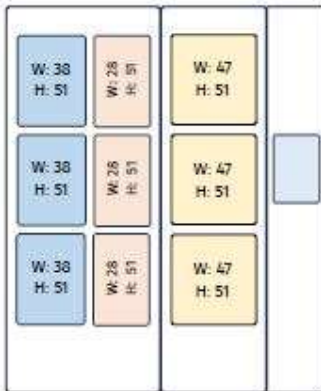

**K15 PRO**

Width 327 cm

**K2 PRO**

Width 87 cm

**K5 PRO**

Width 147 cm

**K8 PRO**

Width 207 cm

**K11 PRO**

Width 267 cm

**K13 PRO**

Width 327 cm

**K9 PRO Hybrid**

Width 167 cm

**K12 PRO Hybrid**

Width 227 cm

**K14 PRO Hybrid**

Width 227 cm

**K6 One ST**

Width 107 cm

**K12 One ST**

Width 187 cm

**K8 One ST**

Width 107 cm

**K16 One ST**

Width 187 cm

**K6 BASIC**

Width 134 cm

**K6 LITE**

Width 134 cm

**K12 LITE**

Width 252 cm