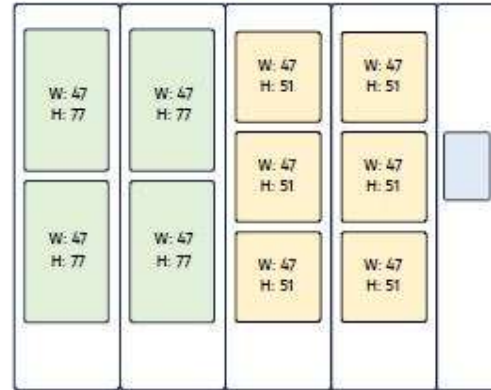

**K3 PRO**

Width 87 cm

**K6 PRO / META**

Width 147 cm

**K9 PRO / META**

Width 207 cm

**K12 PRO / META**

Width 267 cm

**K15 PRO**

Width 327 cm

**K2 PRO**

Width 87 cm

**K5 PRO**

Width 147 cm

**K8 PRO**

Width 207 cm

**K11 PRO**

Width 267 cm

**K13 PRO**

Width 327 cm

**K9 PRO Hybrid**

Width 167 cm

**K12 PRO Hybrid**

Width 227 cm